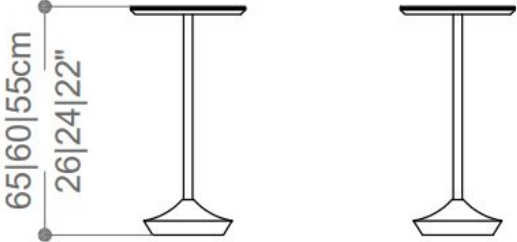

Mesa

MESA
LATERAL
ENERGY
Y

BRETON