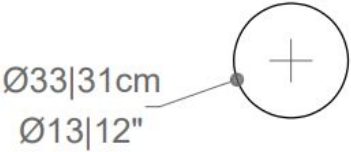

Mesa

MESA
LATERAL
ENERGY
Y

BRETON